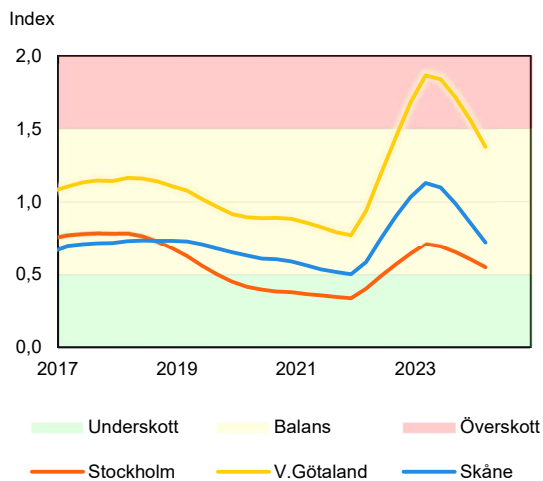

SBAB Booli Housing Market Index (HMI)

Riket och storstadslän

SBAB Booli HMI – Boendeformer, Sverige

SBAB Booli HMI – Storstadslän, hyresrätter

SBAB Booli HMI – Storstadslän, villor

SBAB Booli HMI – Storstadslän, bostadsrätter

SBAB Booli Housing Market Index (HMI)

Regionstäder

SBAB Booli HMI – Regionstäder, villor

SBAB Booli HMI – Regionstäder, bostadsrätter

SBAB Booli Housing Market Index (HMI)

Kommuner i Stockholms län

SBAB Booli HMI – Kommuner i Stockholms län, villor