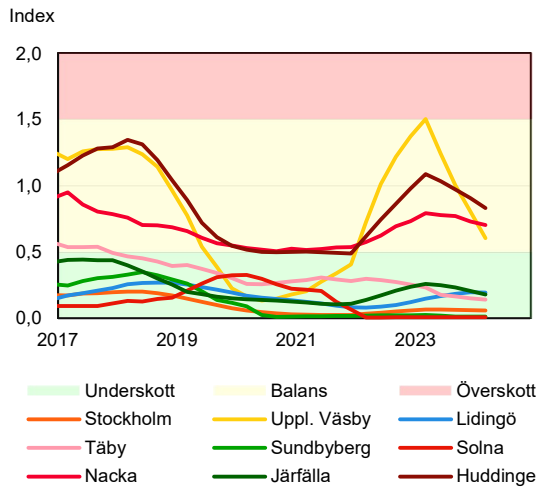

SBAB Booli Housing Market Index (HMI)

Riket och storstadslän

SBAB Booli HMI – Boendeformer, Sverige

SBAB Booli HMI – Storstadslän, hyresrätter

SBAB Booli HMI – Storstadslän, villor

SBAB Booli HMI – Storstadslän, bostadsrätter

SBAB Booli Housing Market Index (HMI)

Regionstäder

SBAB Booli HMI – Regionstäder, villor

SBAB Booli HMI – Regionstäder, bostadsrätter

SBAB Booli Housing Market Index (HMI)

Kommuner i Stockholms län

SBAB Booli HMI – Kommuner i Stockholms län, villor

SBAB Booli HMI – Kommuner i Stockholms län, bostadsrätter

SBAB Booli HMI – Boendeformer, Stockholms län

SBAB Booli Housing Market Index (HMI)

Kommuner i Västra Götaland

SBAB Booli HMI – Kommuner i Västra Götaland, villor