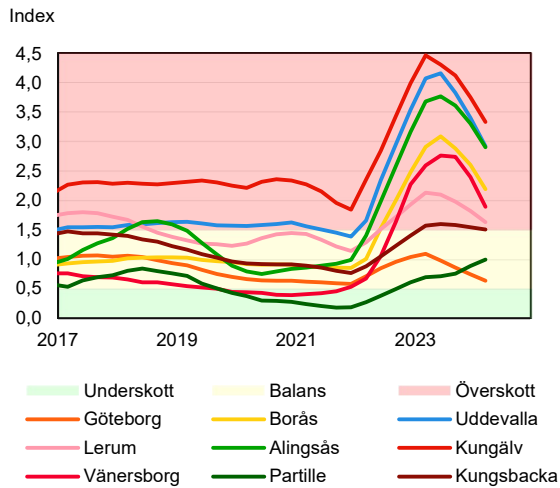

SBAB Booli Housing Market Index (HMI)

Regionstäder

SBAB Booli HMI – Regionstäder, villor

SBAB Booli HMI – Regionstäder, bostadsrätter

SBAB Booli Housing Market Index (HMI)

Kommuner i Stockholms län

SBAB Booli HMI – Kommuner i Stockholms län, villor

SBAB Booli HMI – Kommuner i Stockholms län, bostadsrätter

SBAB Booli HMI – Boendeformer, Stockholms län

SBAB Booli Housing Market Index (HMI)

Kommuner i Västra Götaland

SBAB Booli HMI – Kommuner i Västra Götaland, villor

SBAB Booli HMI – Kommuner i Västra Götaland, bostadsrätter

SBAB Booli HMI – Boendeformer, Västra Götaland

SBAB Booli Housing Market Index (HMI)

Kommuner i Skåne

SBAB Booli HMI – Kommuner i Skåne, villor

SBAB Booli HMI – Kommuner i Skåne, bostadsrätter