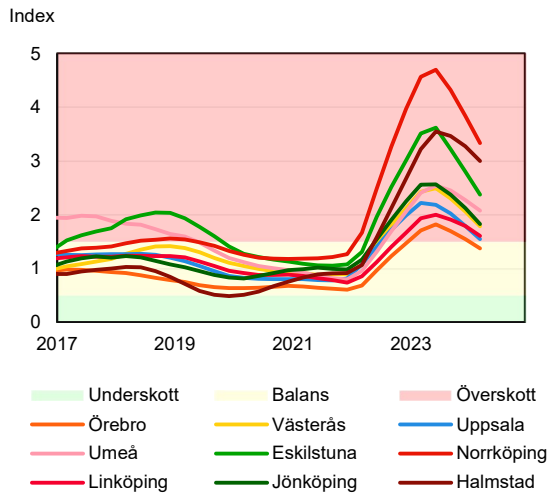

SBAB Booli Housing Market Index (HMI)

Riket och storstadslän

SBAB Booli HMI – Boendeformer, Sverige

SBAB Booli HMI – Storstadslän, hyresrätter

SBAB Booli HMI – Storstadslän, villor

SBAB Booli HMI – Storstadslän, bostadsrätter

SBAB Booli Housing Market Index (HMI)

Regionstäder

SBAB Booli HMI – Regionstäder, villor

SBAB Booli HMI – Regionstäder, bostadsrätter

SBAB Booli Housing Market Index (HMI)

Kommuner i Stockholms län

SBAB Booli HMI – Kommuner i Stockholms län, villor