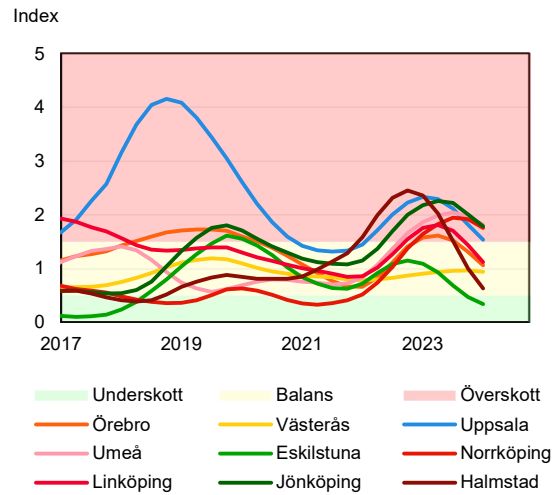

SBAB Booli Housing Market Index (HMI)

Riket och storstadslän

SBAB Booli HMI – Boendeformer, Sverige

SBAB Booli HMI – Storstadslän, hyresrätter

SBAB Booli HMI – Storstadslän, villor

SBAB Booli HMI – Storstadslän, bostadsrätter

SBAB Booli Housing Market Index (HMI)

Regionstäder

SBAB Booli HMI – Regionstäder, villor

SBAB Booli HMI – Regionstäder, bostadsrätter

SBAB Booli Housing Market Index (HMI)

Kommuner i Stockholms län

SBAB Booli HMI – Kommuner i Stockholms län, villor