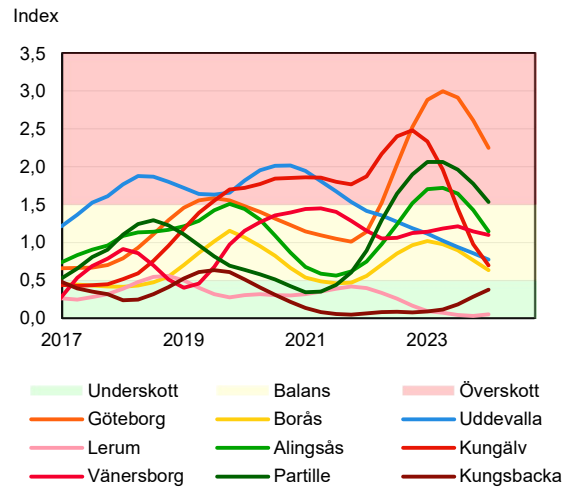

SBAB Booli Housing Market Index (HMI)

Regionstäder

SBAB Booli HMI – Regionstäder, villor

SBAB Booli HMI – Regionstäder, bostadsrätter

SBAB Booli Housing Market Index (HMI)

Kommuner i Stockholms län

SBAB Booli HMI – Kommuner i Stockholms län, villor

SBAB Booli HMI – Kommuner i Stockholms län, bostadsrätter

SBAB Booli HMI – Boendeformer, Stockholms län

SBAB Booli Housing Market Index (HMI)

Kommuner i Västra Götaland

SBAB Booli HMI – Kommuner i Västra Götaland, villor

SBAB Booli HMI – Kommuner i Västra Götaland, bostadsrätter

SBAB Booli HMI – Boendeformer, Västra Götaland

SBAB Booli Housing Market Index (HMI)

Kommuner i Skåne

SBAB Booli HMI – Kommuner i Skåne, villor

SBAB Booli HMI – Kommuner i Skåne, bostadsrätter