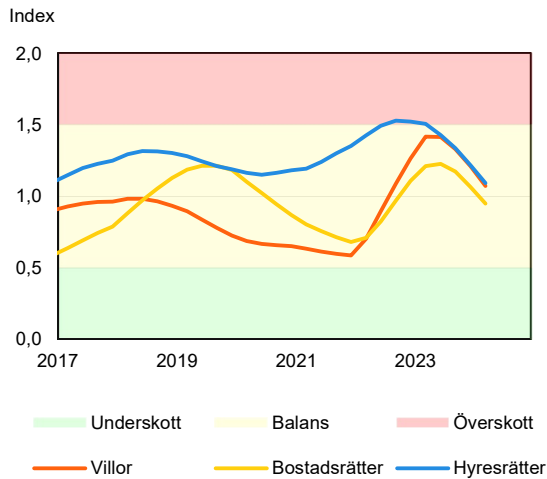

SBAB Booli Housing Market Index (HMI)

Riket och storstadslän

SBAB Booli HMI – Boendeformer, Sverige

SBAB Booli HMI – Storstadslän, hyresrätter

SBAB Booli HMI – Storstadslän, villor

SBAB Booli HMI – Storstadslän, bostadsrätter

SBAB Booli Housing Market Index (HMI)

Regionstäder

SBAB Booli HMI – Regionstäder, villor

SBAB Booli HMI – Regionstäder, bostadsrätter

SBAB Booli Housing Market Index (HMI)

Kommuner i Stockholms län

SBAB Booli HMI – Kommuner i Stockholms län, villor