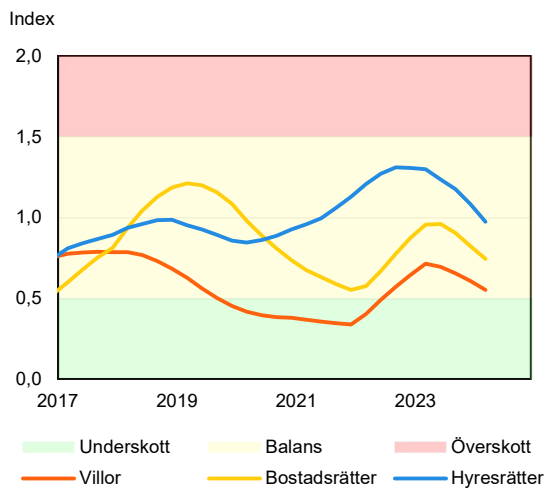

SBAB Booli Housing Market Index (HMI)

Riket och storstadslän

SBAB Booli HMI – Boendeformer, Sverige

SBAB Booli HMI – Storstadslän, hyresrätter

SBAB Booli HMI – Storstadslän, villor

SBAB Booli HMI – Storstadslän, bostadsrätter

SBAB Booli Housing Market Index (HMI)

Regionstäder

SBAB Booli HMI – Regionstäder, villor

SBAB Booli HMI – Regionstäder, bostadsrätter

SBAB Booli Housing Market Index (HMI)

Kommuner i Stockholms län

SBAB Booli HMI – Kommuner i Stockholms län, villor

SBAB Booli HMI – Kommuner i Stockholms län, bostadsrätter

SBAB Booli HMI – Boendeformer, Stockholms län

SBAB Booli Housing Market Index (HMI)

Kommuner i Västra Götaland

SBAB Booli HMI – Kommuner i Västra Götaland, villor