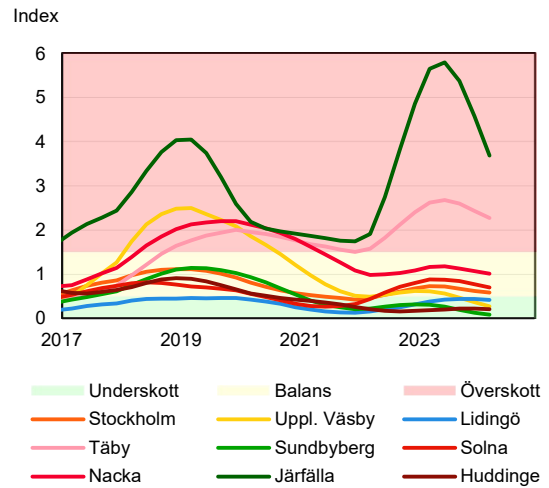

SBAB Booli Housing Market Index (HMI)

Riket och storstadslän

SBAB Booli HMI – Boendeformer, Sverige

SBAB Booli HMI – Storstadslän, hyresrätter

SBAB Booli HMI – Storstadslän, villor

SBAB Booli HMI – Storstadslän, bostadsrätter

SBAB Booli Housing Market Index (HMI)

Regionstäder

SBAB Booli HMI – Regionstäder, villor

SBAB Booli HMI – Regionstäder, bostadsrätter

SBAB Booli Housing Market Index (HMI)

Kommuner i Stockholms län

SBAB Booli HMI – Kommuner i Stockholms län, villor

SBAB Booli HMI – Kommuner i Stockholms län, bostadsrätter

SBAB Booli HMI – Boendeformer, Stockholms län

SBAB Booli Housing Market Index (HMI)

Kommuner i Västra Götaland

SBAB Booli HMI – Kommuner i Västra Götaland, villor