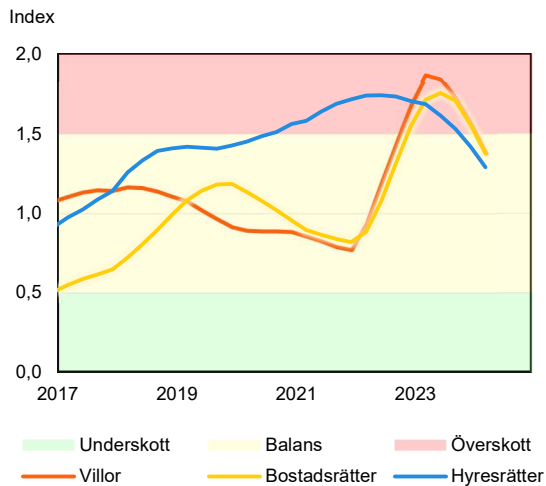

SBAB Booli Housing Market Index (HMI)

Regionstäder

SBAB Booli HMI – Regionstäder, villor

SBAB Booli HMI – Regionstäder, bostadsrätter

SBAB Booli Housing Market Index (HMI)

Kommuner i Stockholms län

SBAB Booli HMI – Kommuner i Stockholms län, villor

SBAB Booli HMI – Kommuner i Stockholms län, bostadsrätter

SBAB Booli HMI – Boendeformer, Stockholms län

SBAB Booli Housing Market Index (HMI)

Kommuner i Västra Götaland

SBAB Booli HMI – Kommuner i Västra Götaland, villor

SBAB Booli HMI – Kommuner i Västra Götaland, bostadsrätter

SBAB Booli HMI – Boendeformer, Västra Götaland

SBAB Booli Housing Market Index (HMI)

Kommuner i Skåne

SBAB Booli HMI – Kommuner i Skåne, villor

SBAB Booli HMI – Kommuner i Skåne, bostadsrätter