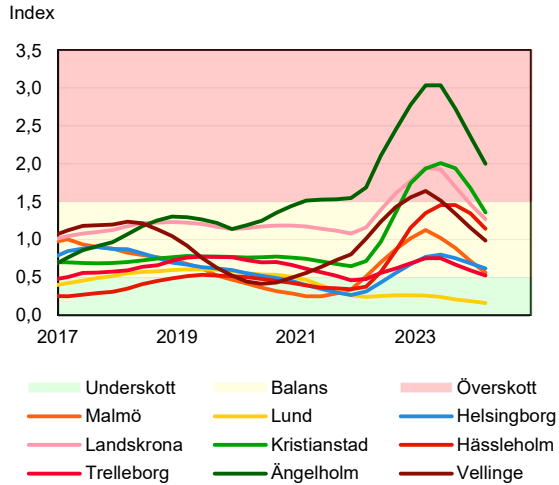

SBAB Booli Housing Market Index (HMI)

Regionstäder

SBAB Booli HMI – Regionstäder, villor

SBAB Booli HMI – Regionstäder, bostadsrätter

SBAB Booli Housing Market Index (HMI)

Kommuner i Stockholms län

SBAB Booli HMI – Kommuner i Stockholms län, villor

SBAB Booli HMI – Kommuner i Stockholms län, bostadsrätter

SBAB Booli HMI – Boendeformer, Stockholms län

SBAB Booli Housing Market Index (HMI)

Kommuner i Västra Götaland

SBAB Booli HMI – Kommuner i Västra Götaland, villor

SBAB Booli HMI – Kommuner i Västra Götaland, bostadsrätter

SBAB Booli HMI – Boendeformer, Västra Götaland

SBAB Booli Housing Market Index (HMI)

Kommuner i Skåne

SBAB Booli HMI – Kommuner i Skåne, villor

SBAB Booli HMI – Kommuner i Skåne, bostadsrätter