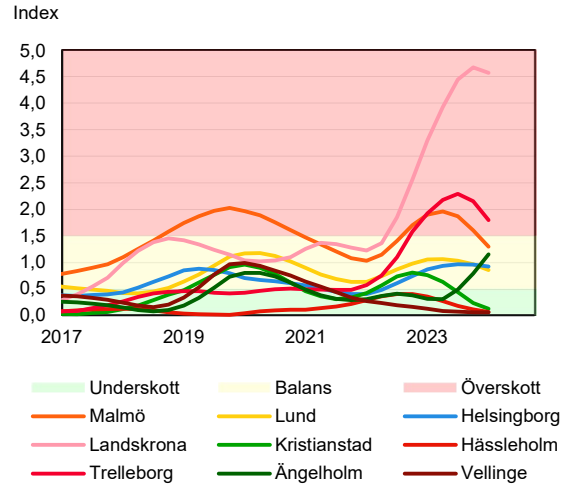

SBAB Booli HMI – Kommuner i Stockholms län, bostadsrätter

SBAB Booli HMI – Boendeformer, Stockholms län

SBAB Booli Housing Market Index (HMI)

Kommuner i Västra Götaland

SBAB Booli HMI – Kommuner i Västra Götaland, villor

SBAB Booli HMI – Kommuner i Västra Götaland, bostadsrätter

SBAB Booli HMI – Boendeformer, Västra Götaland

SBAB Booli Housing Market Index (HMI)

Kommuner i Skåne

SBAB Booli HMI – Kommuner i Skåne, villor

SBAB Booli HMI – Kommuner i Skåne, bostadsrätter