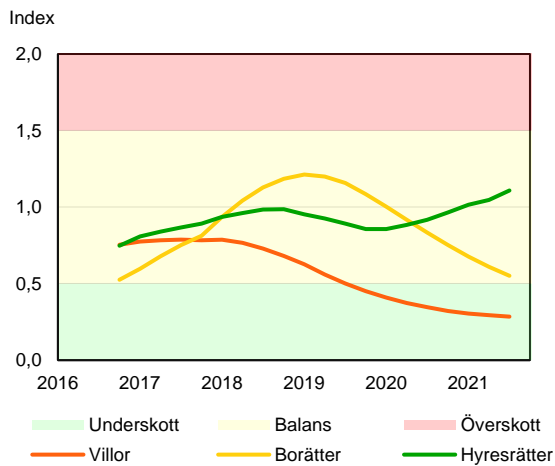

SBAB Booli Housing Market Index (HMI)

Riket och storstadslän

SBAB Booli HMI – Boendeformer, Sverige

SBAB Booli HMI – Storstadslän, totalt (inkl. hyresrätter)

SBAB Booli HMI – Storstadslän, bostadsrätter

SBAB Booli HMI – Storstadslän, villor

SBAB Booli Housing Market Index (HMI)

Regionstäder

SBAB Booli HMI – Regionstäder, bostadsrätter

SBAB Booli HMI – Regionstäder, villor

SBAB Booli Housing Market Index (HMI)

Kommuner i Stockholms län

SBAB Booli HMI – Kommuner i Stockholms län, bostadsrätter

SBAB Booli HMI – Kommuner i Stockholms län, villor

SBAB Booli HMI – Boendeformer, Stockholms län

SBAB Booli Housing Market Index (HMI)

Kommuner i Västra Götaland

SBAB Booli HMI – Kommuner i Västra Götaland, bostadsrätter