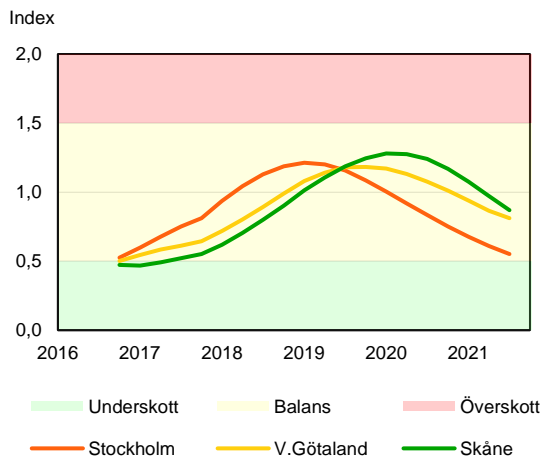

SBAB Booli Housing Market Index (HMI)

Riket och storstadslän

SBAB Booli HMI – Boendeformer, Sverige

SBAB Booli HMI – Storstadslän, totalt (inkl. hyresrätter)

SBAB Booli HMI – Storstadslän, bostadsrätter

SBAB Booli HMI – Storstadslän, villor