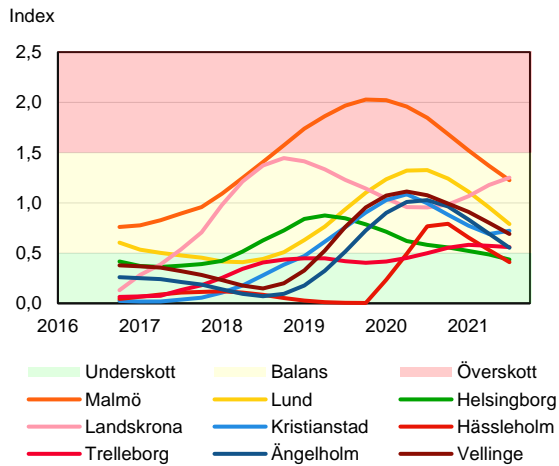

SBAB Booli Housing Market Index (HMI)

Regionstäder

SBAB Booli HMI – Regionstäder, bostadsrätter

SBAB Booli HMI – Regionstäder, villor

SBAB Booli Housing Market Index (HMI)

Kommuner i Stockholms län

SBAB Booli HMI – Kommuner i Stockholms län, bostadsrätter

SBAB Booli HMI – Kommuner i Stockholms län, villor

SBAB Booli HMI – Boendeformer, Stockholms län

SBAB Booli Housing Market Index (HMI)

Kommuner i Västra Götaland

SBAB Booli HMI – Kommuner i Västra Götaland, bostadsrätter

SBAB Booli HMI – Kommuner i Västra Götaland, villor

SBAB Booli HMI – Boendeformer, Västra Götaland

SBAB Booli Housing Market Index (HMI)

Kommuner i Skåne

SBAB Booli HMI – Kommuner i Skåne, bostadsrätter

SBAB Booli HMI – Kommuner i Skåne, villor