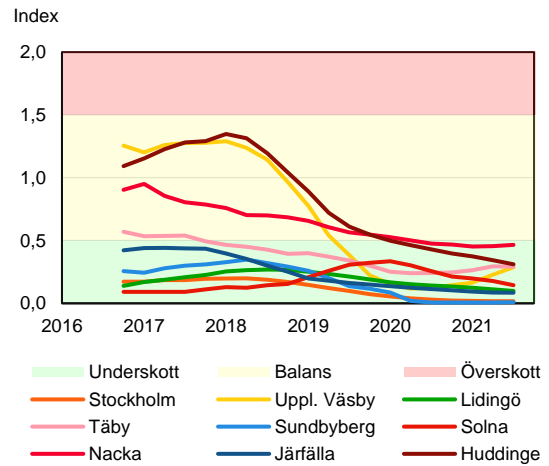

SBAB Booli Housing Market Index (HMI)

Riket och storstadslän

SBAB Booli HMI – Boendeformer, Sverige

SBAB Booli HMI – Storstadslän, totalt (inkl. hyresrätter)

SBAB Booli HMI – Storstadslän, bostadsrätter

SBAB Booli HMI – Storstadslän, villor

SBAB Booli Housing Market Index (HMI)

Regionstäder

SBAB Booli HMI – Regionstäder, bostadsrätter

SBAB Booli HMI – Regionstäder, villor

SBAB Booli Housing Market Index (HMI)

Kommuner i Stockholms län

SBAB Booli HMI – Kommuner i Stockholms län, bostadsrätter

SBAB Booli HMI – Kommuner i Stockholms län, villor

SBAB Booli HMI – Boendeformer, Stockholms län

SBAB Booli Housing Market Index (HMI)

Kommuner i Västra Götaland

SBAB Booli HMI – Kommuner i Västra Götaland, bostadsrätter