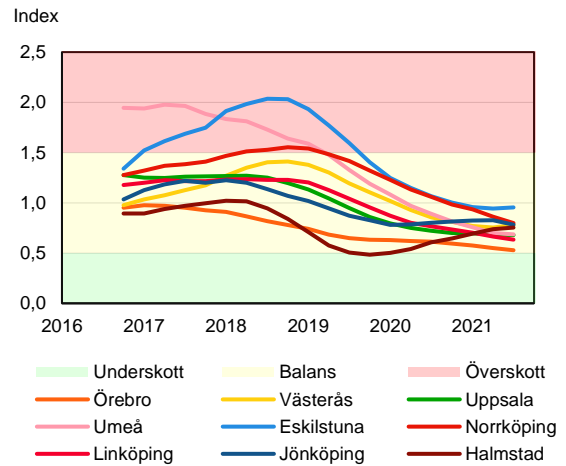

SBAB Booli Housing Market Index (HMI)

Riket och storstadslän

SBAB Booli HMI – Boendeformer, Sverige

SBAB Booli HMI – Storstadslän, totalt (inkl. hyresrätter)

SBAB Booli HMI – Storstadslän, bostadsrätter

SBAB Booli HMI – Storstadslän, villor

SBAB Booli Housing Market Index (HMI)

Regionstäder

SBAB Booli HMI – Regionstäder, bostadsrätter

SBAB Booli HMI – Regionstäder, villor

SBAB Booli Housing Market Index (HMI)

Kommuner i Stockholms län

SBAB Booli HMI – Kommuner i Stockholms län, bostadsrätter