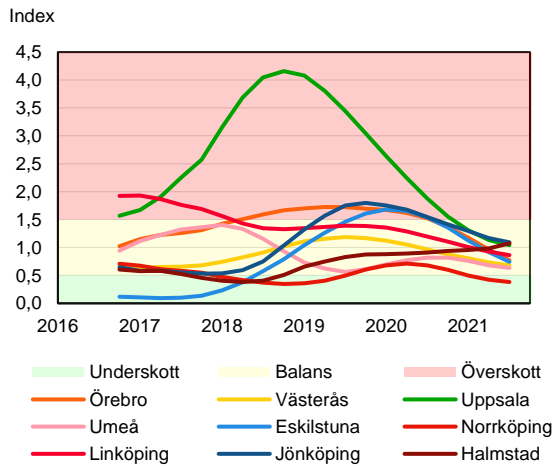

SBAB Booli Housing Market Index (HMI)

Riket och storstadslän

SBAB Booli HMI – Boendeformer, Sverige

SBAB Booli HMI – Storstadslän, totalt (inkl. hyresrätter)

SBAB Booli HMI – Storstadslän, bostadsrätter

SBAB Booli HMI – Storstadslän, villor

SBAB Booli Housing Market Index (HMI)

Regionstäder

SBAB Booli HMI – Regionstäder, bostadsrätter

SBAB Booli HMI – Regionstäder, villor

SBAB Booli Housing Market Index (HMI)

Kommuner i Stockholms län

SBAB Booli HMI – Kommuner i Stockholms län, bostadsrätter