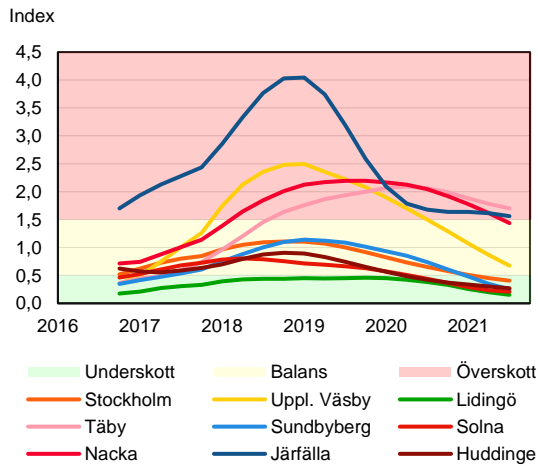

SBAB Booli Housing Market Index (HMI)

Riket och storstadslän

SBAB Booli HMI – Boendeformer, Sverige

SBAB Booli HMI – Storstadslän, totalt (inkl. hyresrätter)

SBAB Booli HMI – Storstadslän, bostadsrätter

SBAB Booli HMI – Storstadslän, villor

SBAB Booli Housing Market Index (HMI)

Regionstäder

SBAB Booli HMI – Regionstäder, bostadsrätter

SBAB Booli HMI – Regionstäder, villor

SBAB Booli Housing Market Index (HMI)

Kommuner i Stockholms län

SBAB Booli HMI – Kommuner i Stockholms län, bostadsrätter

SBAB Booli HMI – Kommuner i Stockholms län, villor

SBAB Booli HMI – Boendeformer, Stockholms län

SBAB Booli Housing Market Index (HMI)

Kommuner i Västra Götaland

SBAB Booli HMI – Kommuner i Västra Götaland, bostadsrätter