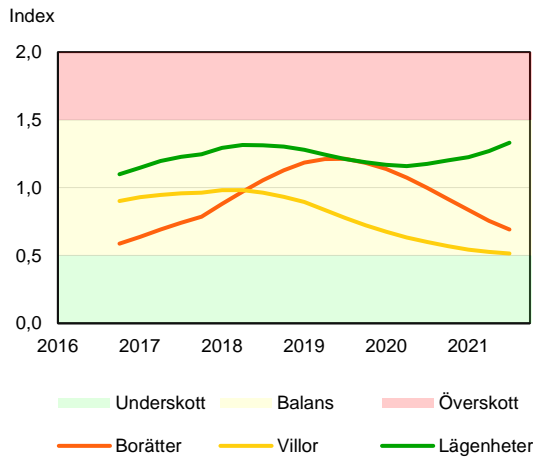

SBAB Booli Housing Market Index (HMI)

Riket och storstadslän

SBAB Booli HMI – Boendeformer, Sverige

SBAB Booli HMI – Storstadslän, totalt (inkl. hyresrätter)

SBAB Booli HMI – Storstadslän, bostadsrätter

SBAB Booli HMI – Storstadslän, villor

SBAB Booli Housing Market Index (HMI)

Regionstäder

SBAB Booli HMI – Regionstäder, bostadsrätter

SBAB Booli HMI – Regionstäder, villor

SBAB Booli Housing Market Index (HMI)

Kommuner i Stockholms län

SBAB Booli HMI – Kommuner i Stockholms län, bostadsrätter