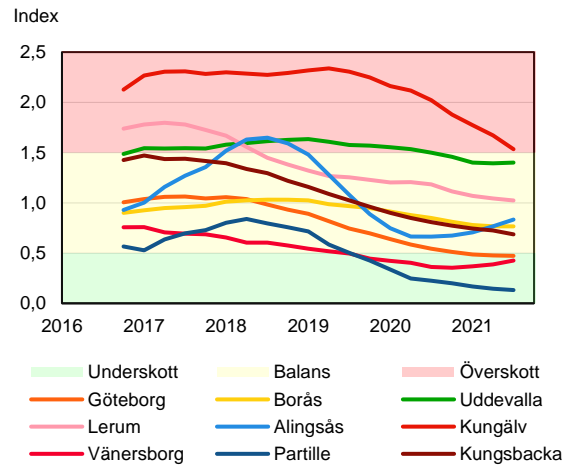

SBAB Booli Housing Market Index (HMI)

Regionstäder

SBAB Booli HMI – Regionstäder, bostadsrätter

SBAB Booli HMI – Regionstäder, villor

SBAB Booli Housing Market Index (HMI)

Kommuner i Stockholms län

SBAB Booli HMI – Kommuner i Stockholms län, bostadsrätter

SBAB Booli HMI – Kommuner i Stockholms län, villor

SBAB Booli HMI – Boendeformer, Stockholms län

SBAB Booli Housing Market Index (HMI)

Kommuner i Västra Götaland

SBAB Booli HMI – Kommuner i Västra Götaland, bostadsrätter

SBAB Booli HMI – Kommuner i Västra Götaland, villor

SBAB Booli HMI – Boendeformer, Västra Götaland

SBAB Booli Housing Market Index (HMI)

Kommuner i Skåne

SBAB Booli HMI – Kommuner i Skåne, bostadsrätter

SBAB Booli HMI – Kommuner i Skåne, villor