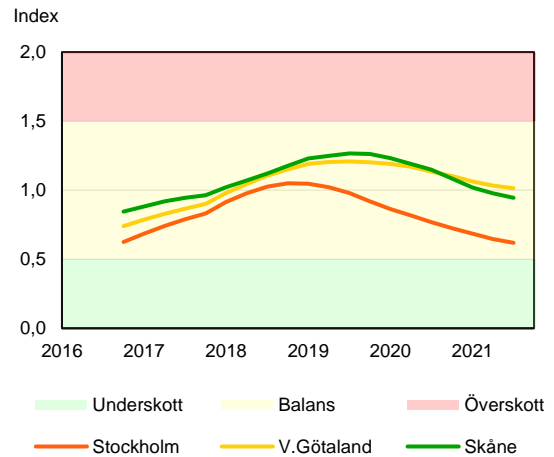

SBAB Booli Housing Market Index (HMI)

Riket och storstadslän

SBAB Booli HMI – Boendeformer, Sverige

SBAB Booli HMI – Storstadslän, totalt (inkl. hyresrätter)

SBAB Booli HMI – Storstadslän, bostadsrätter

SBAB Booli HMI – Storstadslän, villor