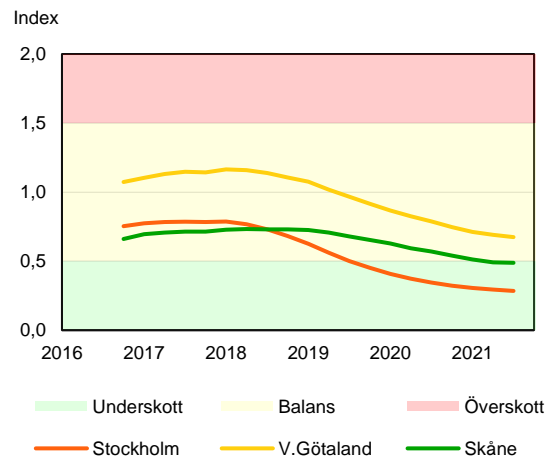

SBAB Booli Housing Market Index (HMI)

Riket och storstadslän

SBAB Booli HMI – Boendeformer, Sverige

SBAB Booli HMI – Storstadslän, totalt (inkl. hyresrätter)

SBAB Booli HMI – Storstadslän, bostadsrätter

SBAB Booli HMI – Storstadslän, villor