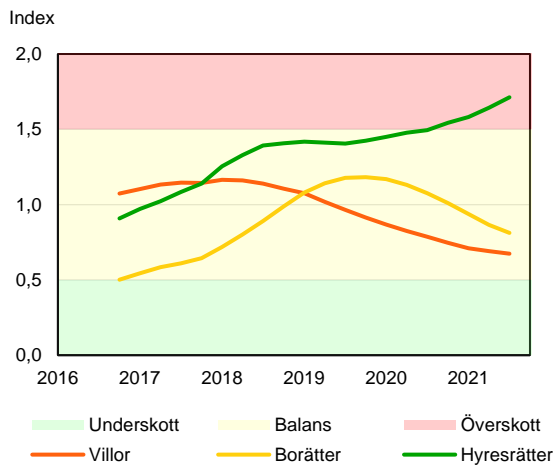

SBAB Booli HMI – Boendeformer, Västra Götaland