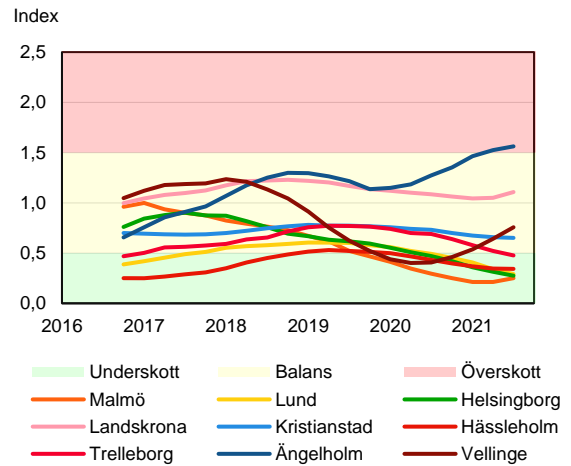

SBAB Booli HMI – Kommuner i Stockholms län, villor

SBAB Booli HMI – Boendeformer, Stockholms län

SBAB Booli Housing Market Index (HMI)

Kommuner i Västra Götaland

SBAB Booli HMI – Kommuner i Västra Götaland, bostadsrätter

SBAB Booli HMI – Kommuner i Västra Götaland, villor

SBAB Booli HMI – Boendeformer, Västra Götaland

SBAB Booli Housing Market Index (HMI)

Kommuner i Skåne

SBAB Booli HMI – Kommuner i Skåne, bostadsrätter

SBAB Booli HMI – Kommuner i Skåne, villor