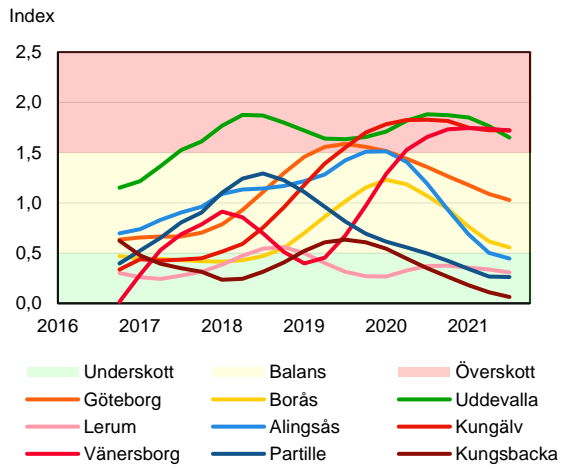

SBAB Booli Housing Market Index (HMI)

Riket och storstadslän

SBAB Booli HMI – Boendeformer, Sverige

SBAB Booli HMI – Storstadslän, totalt (inkl. hyresrätter)

SBAB Booli HMI – Storstadslän, bostadsrätter

SBAB Booli HMI – Storstadslän, villor

SBAB Booli Housing Market Index (HMI)

Regionstäder

SBAB Booli HMI – Regionstäder, bostadsrätter

SBAB Booli HMI – Regionstäder, villor

SBAB Booli Housing Market Index (HMI)

Kommuner i Stockholms län

SBAB Booli HMI – Kommuner i Stockholms län, bostadsrätter

SBAB Booli HMI – Kommuner i Stockholms län, villor

SBAB Booli HMI – Boendeformer, Stockholms län

SBAB Booli Housing Market Index (HMI)

Kommuner i Västra Götaland

SBAB Booli HMI – Kommuner i Västra Götaland, bostadsrätter

SBAB Booli HMI – Kommuner i Västra Götaland, villor

SBAB Booli HMI – Boendeformer, Västra Götaland

SBAB Booli Housing Market Index (HMI)

Kommuner i Skåne

SBAB Booli HMI – Kommuner i Skåne, bostadsrätter

SBAB Booli HMI – Kommuner i Skåne, villor