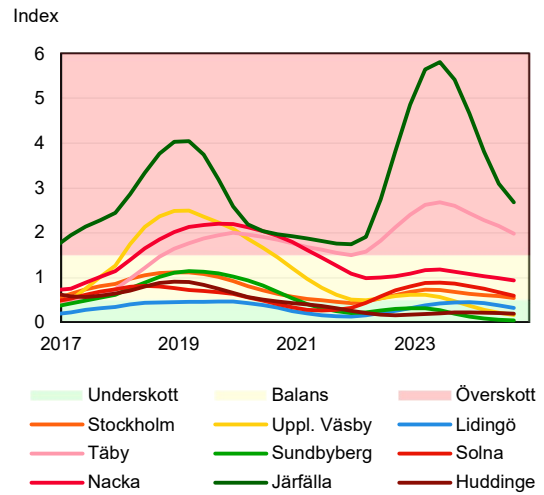

SBAB Booli Housing Market Index (HMI)

Riket och storstadslän

SBAB Booli HMI – Boendeformer, Sverige

SBAB Booli HMI – Storstadslän, hyresrätter

SBAB Booli HMI – Storstadslän, villor

SBAB Booli HMI – Storstadslän, bostadsrätter

SBAB Booli Housing Market Index (HMI)

Regionstäder

SBAB Booli HMI – Regionstäder, villor

SBAB Booli HMI – Regionstäder, bostadsrätter

SBAB Booli Housing Market Index (HMI)

Kommuner i Stockholms län

SBAB Booli HMI – Kommuner i Stockholms län, villor

SBAB Booli HMI – Kommuner i Stockholms län, bostadsrätter

SBAB Booli HMI – Boendeformer, Stockholms län

SBAB Booli Housing Market Index (HMI)

Kommuner i Västra Götaland

SBAB Booli HMI – Kommuner i Västra Götaland, villor