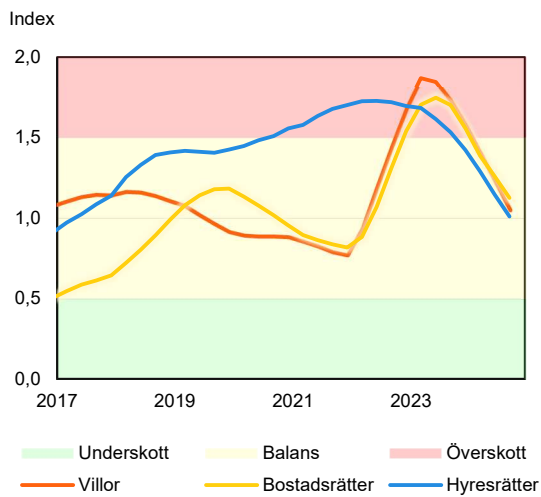

SBAB Booli Housing Market Index (HMI)

Regionstäder

SBAB Booli HMI – Regionstäder, villor

SBAB Booli HMI – Regionstäder, bostadsrätter

SBAB Booli Housing Market Index (HMI)

Kommuner i Stockholms län

SBAB Booli HMI – Kommuner i Stockholms län, villor

SBAB Booli HMI – Kommuner i Stockholms län, bostadsrätter

SBAB Booli HMI – Boendeformer, Stockholms län

SBAB Booli Housing Market Index (HMI)

Kommuner i Västra Götaland

SBAB Booli HMI – Kommuner i Västra Götaland, villor

SBAB Booli HMI – Kommuner i Västra Götaland, bostadsrätter

SBAB Booli HMI – Boendeformer, Västra Götaland

SBAB Booli Housing Market Index (HMI)

Kommuner i Skåne

SBAB Booli HMI – Kommuner i Skåne, villor

SBAB Booli HMI – Kommuner i Skåne, bostadsrätter