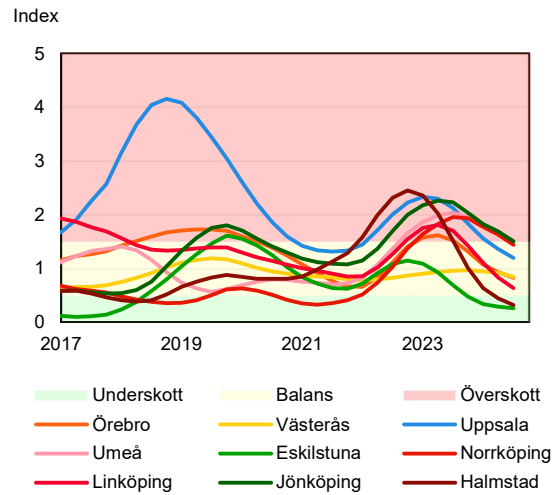

SBAB Booli Housing Market Index (HMI)

Riket och storstadslän

SBAB Booli HMI – Boendeformer, Sverige

SBAB Booli HMI – Storstadslän, hyresrätter

SBAB Booli HMI – Storstadslän, villor

SBAB Booli HMI – Storstadslän, bostadsrätter

SBAB Booli Housing Market Index (HMI)

Regionstäder

SBAB Booli HMI – Regionstäder, villor

SBAB Booli HMI – Regionstäder, bostadsrätter

SBAB Booli Housing Market Index (HMI)

Kommuner i Stockholms län

SBAB Booli HMI – Kommuner i Stockholms län, villor