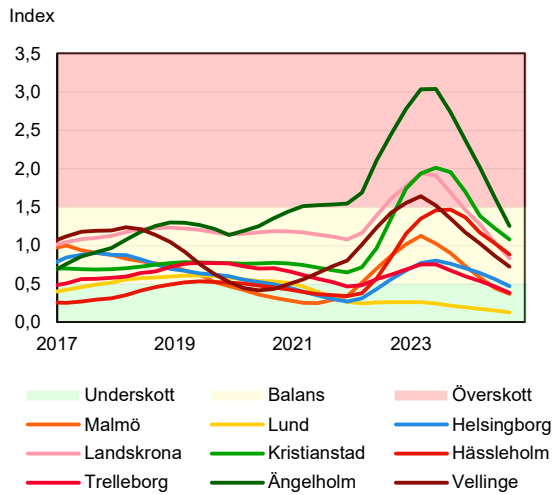

SBAB Booli Housing Market Index (HMI)

Regionstäder

SBAB Booli HMI – Regionstäder, villor

SBAB Booli HMI – Regionstäder, bostadsrätter

SBAB Booli Housing Market Index (HMI)

Kommuner i Stockholms län

SBAB Booli HMI – Kommuner i Stockholms län, villor

SBAB Booli HMI – Kommuner i Stockholms län, bostadsrätter

SBAB Booli HMI – Boendeformer, Stockholms län

SBAB Booli Housing Market Index (HMI)

Kommuner i Västra Götaland

SBAB Booli HMI – Kommuner i Västra Götaland, villor

SBAB Booli HMI – Kommuner i Västra Götaland, bostadsrätter

SBAB Booli HMI – Boendeformer, Västra Götaland

SBAB Booli Housing Market Index (HMI)

Kommuner i Skåne

SBAB Booli HMI – Kommuner i Skåne, villor

SBAB Booli HMI – Kommuner i Skåne, bostadsrätter