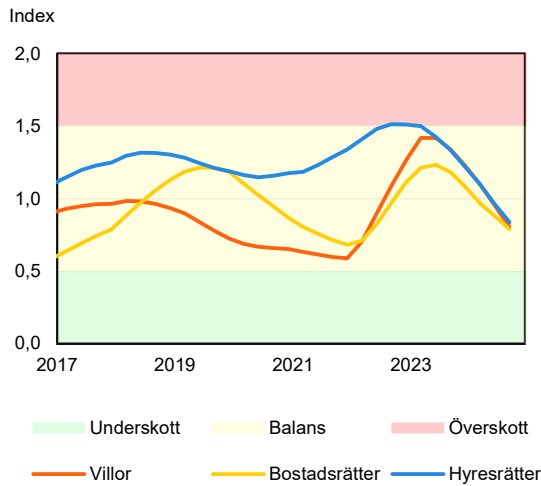

SBAB Booli Housing Market Index (HMI)

Riket och storstadslän

SBAB Booli HMI – Boendeformer, Sverige

SBAB Booli HMI – Storstadslän, hyresrätter

SBAB Booli HMI – Storstadslän, villor

SBAB Booli HMI – Storstadslän, bostadsrätter

SBAB Booli Housing Market Index (HMI)

Regionstäder

SBAB Booli HMI – Regionstäder, villor

SBAB Booli HMI – Regionstäder, bostadsrätter

SBAB Booli Housing Market Index (HMI)

Kommuner i Stockholms län

SBAB Booli HMI – Kommuner i Stockholms län, villor