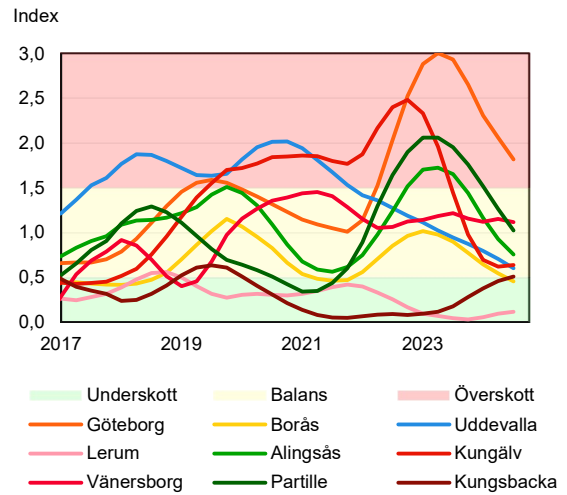

SBAB Booli Housing Market Index (HMI)

Regionstäder

SBAB Booli HMI – Regionstäder, villor

SBAB Booli HMI – Regionstäder, bostadsrätter

SBAB Booli Housing Market Index (HMI)

Kommuner i Stockholms län

SBAB Booli HMI – Kommuner i Stockholms län, villor

SBAB Booli HMI – Kommuner i Stockholms län, bostadsrätter

SBAB Booli HMI – Boendeformer, Stockholms län

SBAB Booli Housing Market Index (HMI)

Kommuner i Västra Götaland

SBAB Booli HMI – Kommuner i Västra Götaland, villor

SBAB Booli HMI – Kommuner i Västra Götaland, bostadsrätter

SBAB Booli HMI – Boendeformer, Västra Götaland

SBAB Booli Housing Market Index (HMI)

Kommuner i Skåne

SBAB Booli HMI – Kommuner i Skåne, villor

SBAB Booli HMI – Kommuner i Skåne, bostadsrätter