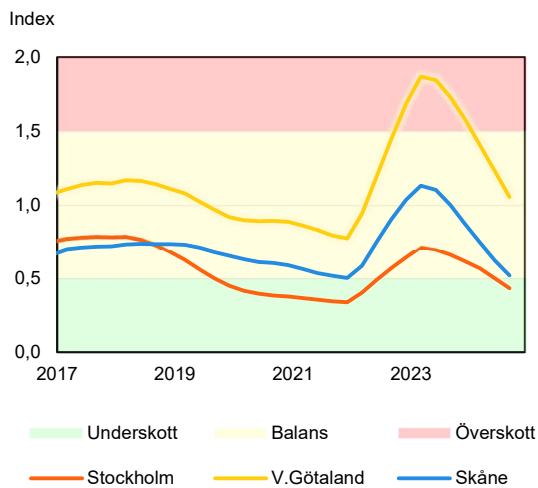

SBAB Booli Housing Market Index (HMI)

Riket och storstadslän

SBAB Booli HMI – Boendeformer, Sverige

SBAB Booli HMI – Storstadslän, hyresrätter

SBAB Booli HMI – Storstadslän, villor

SBAB Booli HMI – Storstadslän, bostadsrätter

SBAB Booli Housing Market Index (HMI)

Regionstäder

SBAB Booli HMI – Regionstäder, villor

SBAB Booli HMI – Regionstäder, bostadsrätter

SBAB Booli Housing Market Index (HMI)

Kommuner i Stockholms län

SBAB Booli HMI – Kommuner i Stockholms län, villor