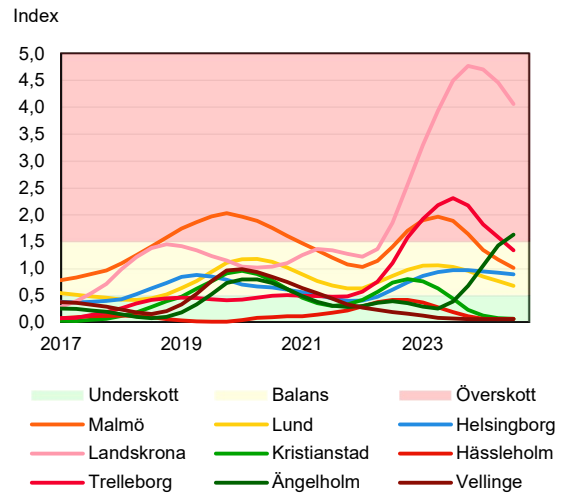

SBAB Booli HMI – Kommuner i Stockholms län, bostadsrätter

SBAB Booli HMI – Boendeformer, Stockholms län

SBAB Booli Housing Market Index (HMI)

Kommuner i Västra Götaland

SBAB Booli HMI – Kommuner i Västra Götaland, villor

SBAB Booli HMI – Kommuner i Västra Götaland, bostadsrätter

SBAB Booli HMI – Boendeformer, Västra Götaland

SBAB Booli Housing Market Index (HMI)

Kommuner i Skåne

SBAB Booli HMI – Kommuner i Skåne, villor

SBAB Booli HMI – Kommuner i Skåne, bostadsrätter