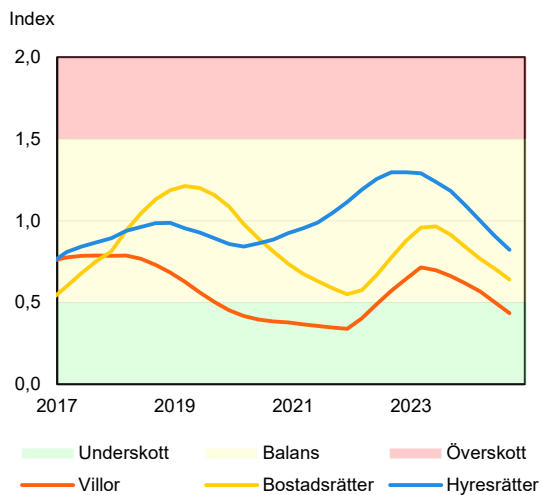

SBAB Booli Housing Market Index (HMI)

Riket och storstadslän

SBAB Booli HMI – Boendeformer, Sverige

SBAB Booli HMI – Storstadslän, hyresrätter

SBAB Booli HMI – Storstadslän, villor

SBAB Booli HMI – Storstadslän, bostadsrätter

SBAB Booli Housing Market Index (HMI)

Regionstäder

SBAB Booli HMI – Regionstäder, villor

SBAB Booli HMI – Regionstäder, bostadsrätter

SBAB Booli Housing Market Index (HMI)

Kommuner i Stockholms län

SBAB Booli HMI – Kommuner i Stockholms län, villor

SBAB Booli HMI – Kommuner i Stockholms län, bostadsrätter

SBAB Booli HMI – Boendeformer, Stockholms län

SBAB Booli Housing Market Index (HMI)

Kommuner i Västra Götaland

SBAB Booli HMI – Kommuner i Västra Götaland, villor