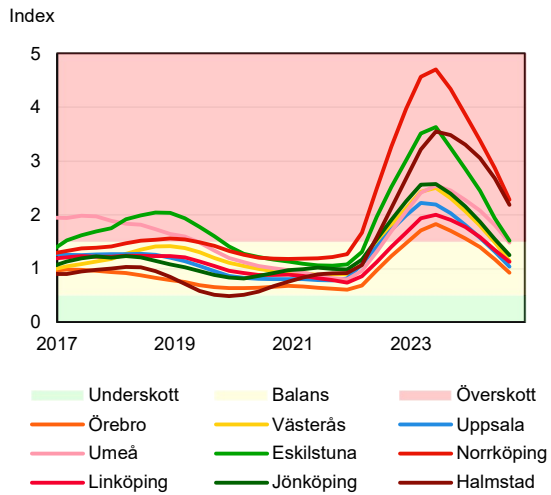

SBAB Booli Housing Market Index (HMI)

Riket och storstadslän

SBAB Booli HMI – Boendeformer, Sverige

SBAB Booli HMI – Storstadslän, hyresrätter

SBAB Booli HMI – Storstadslän, villor

SBAB Booli HMI – Storstadslän, bostadsrätter

SBAB Booli Housing Market Index (HMI)

Regionstäder

SBAB Booli HMI – Regionstäder, villor

SBAB Booli HMI – Regionstäder, bostadsrätter

SBAB Booli Housing Market Index (HMI)

Kommuner i Stockholms län

SBAB Booli HMI – Kommuner i Stockholms län, villor