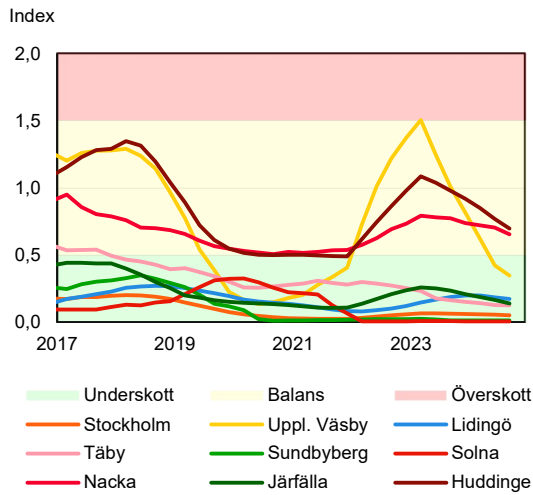

SBAB Booli Housing Market Index (HMI)

Riket och storstadslän

SBAB Booli HMI – Boendeformer, Sverige

SBAB Booli HMI – Storstadslän, hyresrätter

SBAB Booli HMI – Storstadslän, villor

SBAB Booli HMI – Storstadslän, bostadsrätter

SBAB Booli Housing Market Index (HMI)

Regionstäder

SBAB Booli HMI – Regionstäder, villor

SBAB Booli HMI – Regionstäder, bostadsrätter

SBAB Booli Housing Market Index (HMI)

Kommuner i Stockholms län

SBAB Booli HMI – Kommuner i Stockholms län, villor

SBAB Booli HMI – Kommuner i Stockholms län, bostadsrätter

SBAB Booli HMI – Boendeformer, Stockholms län

SBAB Booli Housing Market Index (HMI)

Kommuner i Västra Götaland

SBAB Booli HMI – Kommuner i Västra Götaland, villor