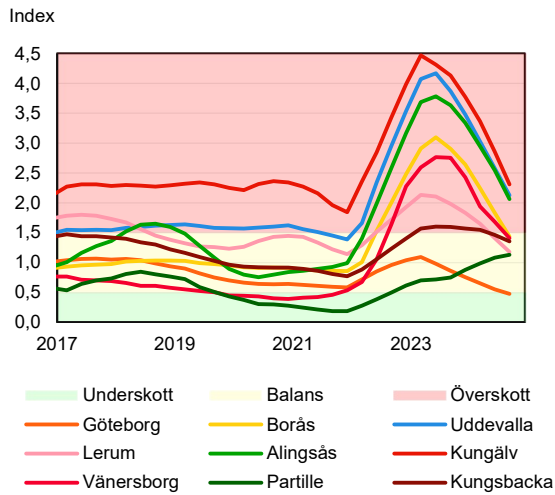

SBAB Booli Housing Market Index (HMI)

Regionstäder

SBAB Booli HMI – Regionstäder, villor

SBAB Booli HMI – Regionstäder, bostadsrätter

SBAB Booli Housing Market Index (HMI)

Kommuner i Stockholms län

SBAB Booli HMI – Kommuner i Stockholms län, villor

SBAB Booli HMI – Kommuner i Stockholms län, bostadsrätter

SBAB Booli HMI – Boendeformer, Stockholms län

SBAB Booli Housing Market Index (HMI)

Kommuner i Västra Götaland

SBAB Booli HMI – Kommuner i Västra Götaland, villor

SBAB Booli HMI – Kommuner i Västra Götaland, bostadsrätter

SBAB Booli HMI – Boendeformer, Västra Götaland

SBAB Booli Housing Market Index (HMI)

Kommuner i Skåne

SBAB Booli HMI – Kommuner i Skåne, villor

SBAB Booli HMI – Kommuner i Skåne, bostadsrätter